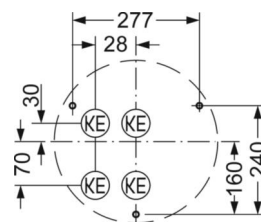

Оптика

Оснастка	LED, цветопередача/оттенок света CRI ≥ 80 / 4000K
Допуск для координаты цветности (MacAdam)	5SDCM
Номинальный световой поток	4332lm
Номинальный световой поток-при дежурном освещении	215lm
Срок службы LED	50000h L80/B10 (Tq 30°C)
светоотдача светильников	129lm/W
UGR поп./вдоль	22.6 / 22.6

DEEP-LINK

<https://www.regiolum.de/ru/article/21905314180>

Ссылка	LED 4300lm 840
ηLB	100 %
Φ ↓/↑	88 % / 12 %
UGR поп./вдоль	22.6 / 22.6

Механика

цвет корпуса	белый цвет, подобен RAL 9003
размеры (LxWxH/DxH)	500mm x 76mm
вес (нетто)	3.37kg
Cable entry KE	см. Руководство по монтажу
Вид монтажа	Потолочная одиночная установка, установка отдельных светильников на подвесе, установка на стене

размеры

H	76 mm	Высота
D	500 mm	Диаметр
A1	277 mm	Расстояние между точками крепежа при одиночной установке
A1 alternativ	240 mm	alternativ Расстояние между точками крепежа при одиночной установк