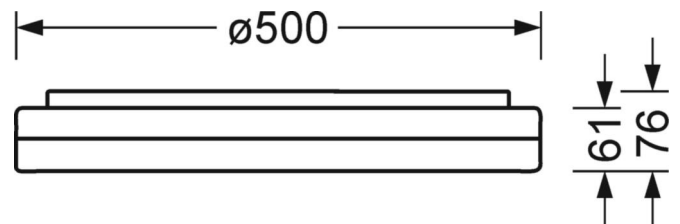

Оптика

Оснастка	LED, цветопередача/оттенок света CRI ≥ 80 / 4000K
Допуск для координаты цветности (MacAdam)	5SDCM
Номинальный световой поток	4332lm
Номинальный световой поток-при дежурном освещении	215lm
Срок службы LED	50000h L80/B10 (Tq 30°C)
светоотдача светильников	129lm/W
UGR поп./вдоль	22.6 / 22.6

DEEP-LINK

<https://www.regiolum.de/ru/article/21905314180>

Ссылка	LED 4300lm 840
ηLB	100 %
Φ ↓/↑	88 % / 12 %
UGR поп./вдоль	22.6 / 22.6

Механика

цвет корпуса	белый цвет, подобен RAL 9003
размеры (LxWxH/DxH)	500mm x 76mm
вес (нетто)	3.37kg
Cable entry KE	см. Руководство по монтажу
Вид монтажа	Потолочная одиночная установка, установка отдельных светильников на подвесе, установка на стене

размеры

H	76 mm	Высота
D	500 mm	Диаметр
A1	277 mm	Расстояние между точками крепежа при одиночной установке
A1 alternativ	240 mm	alternativ Расстояние между точками крепежа при одиночной установк