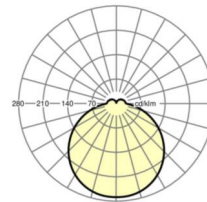

параметры

номер заказа	21905314180
код EAN	4020863394364
номер таможенного тарифа	94051140
Знак прохождения контроля	IP 40, класс защиты I, испытания на воспламенение 650°C, F, Indoor, CE
Степень ударопрочности IK	IK03 (10°C bis 30°C)
Температура окружения	та 10°C в 30°C
Гарантийный срок	5 лет
Государственные программы поддержки	BEG - государственные субсидии для энергосберегающих зданий (действительна только для Германии)

электротехника

Балласт	Электронный драйвер, дежурное освещение 3ч. (1 штука)
Мощность системы	34W
сетевое напряжение	230V/50Hz
автоматический предохранитель (пусковой ток)	21 штук/B10, 34 штук/B16, 35 штук/C10, 57 штук/C16
класс энергосбережения/Источник света	C

Оптика

Оснастка	LED, цветопередача/оттенок света CRI ≥ 80 / 4000K
Допуск для координаты цветности (MacAdam)	5SDCM
Номинальный световой поток	4332lm
Номинальный световой поток-при дежурном освещении	215lm
Срок службы LED	50000h L80/B10 (Tq 30°C)
светоотдача светильников	129lm/W
UGR поп./вдоль	22.6 / 22.6

DEEP-LINK

<https://www.regiolum.de/ru/article/21905314180>